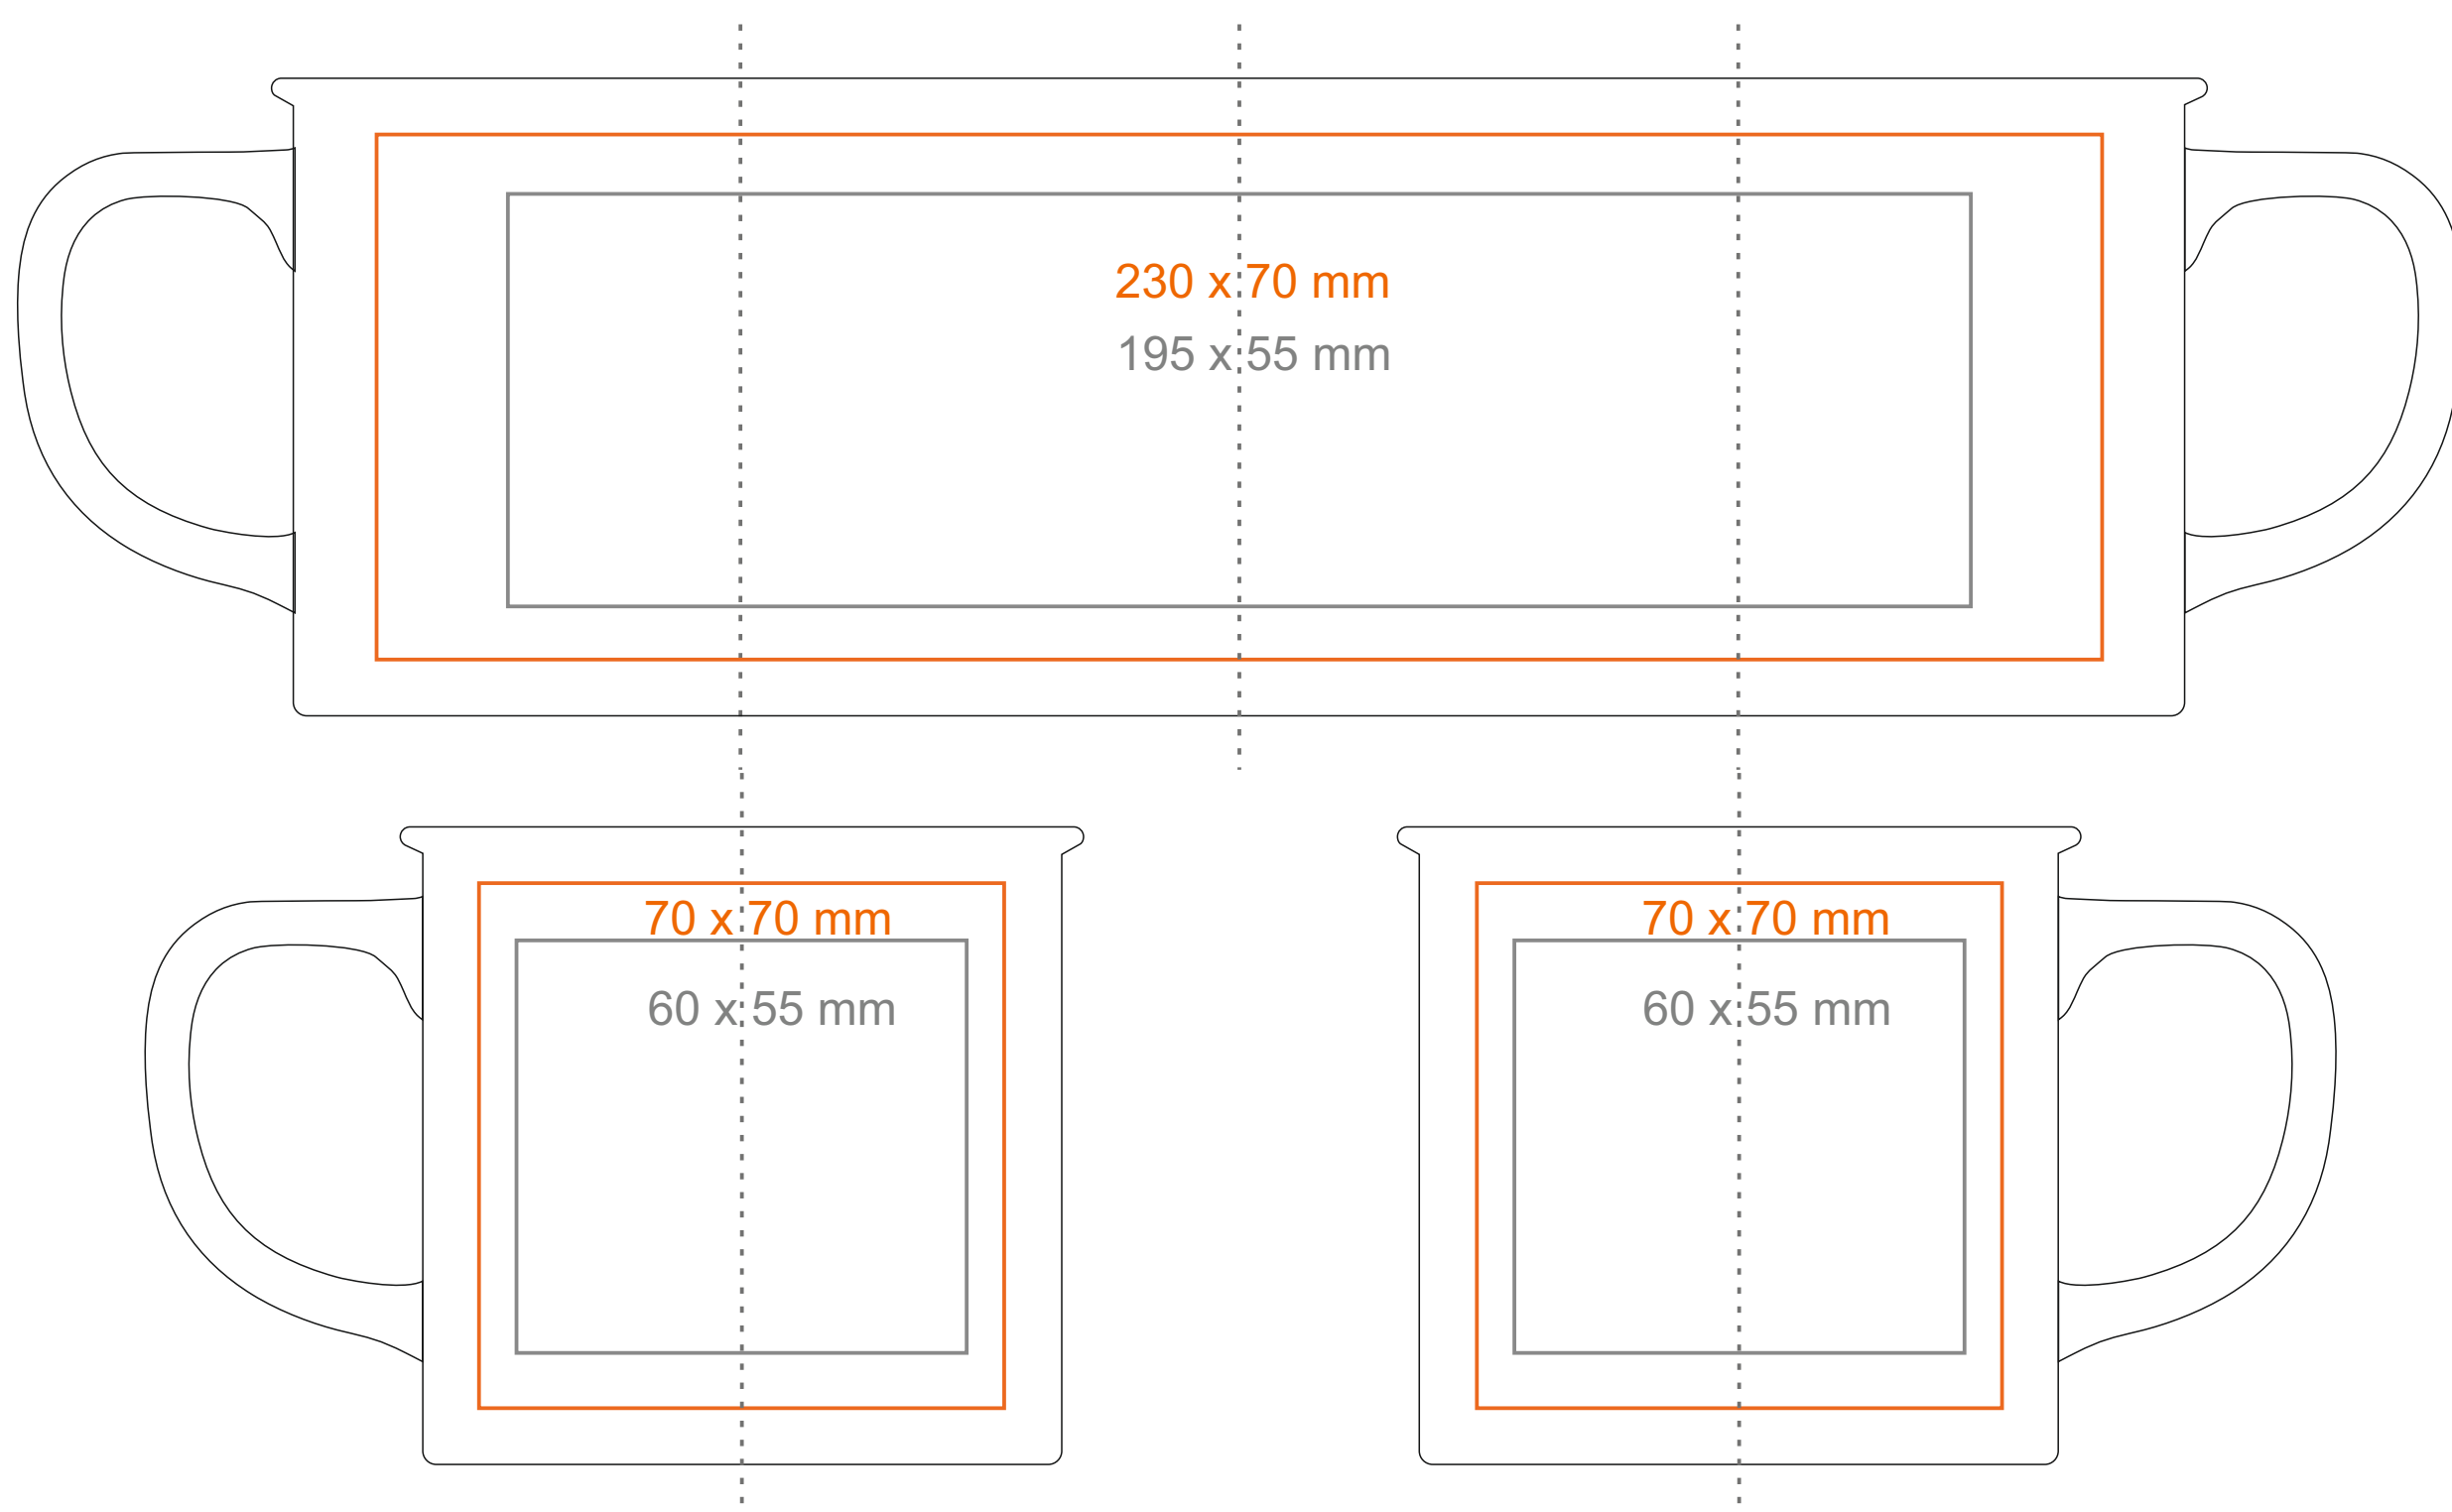

# M\_460 Loft Pure

310 ml / h: 85 mm / Ø 91mm

Nadruk na uchu	- 50 x 10 mm
Nadruk wewnątrz na ściance	- 40 x 20 mm
Nadruk wewnątrz na dnie	- Ø 30 mm
Nadruk od spodu	- Ø 50 mm

\*W przypadku projektów dla kalkomanii wybiegających poza standardową powierzchnię nadruku prosimy o kontakt z działem handlowym.

## legenda

- Nadruk kalkomanią (Transfer Print)
- Piaskowanie (Sensitive Touch)
- Nadruk bezpośredni (Direct Print)