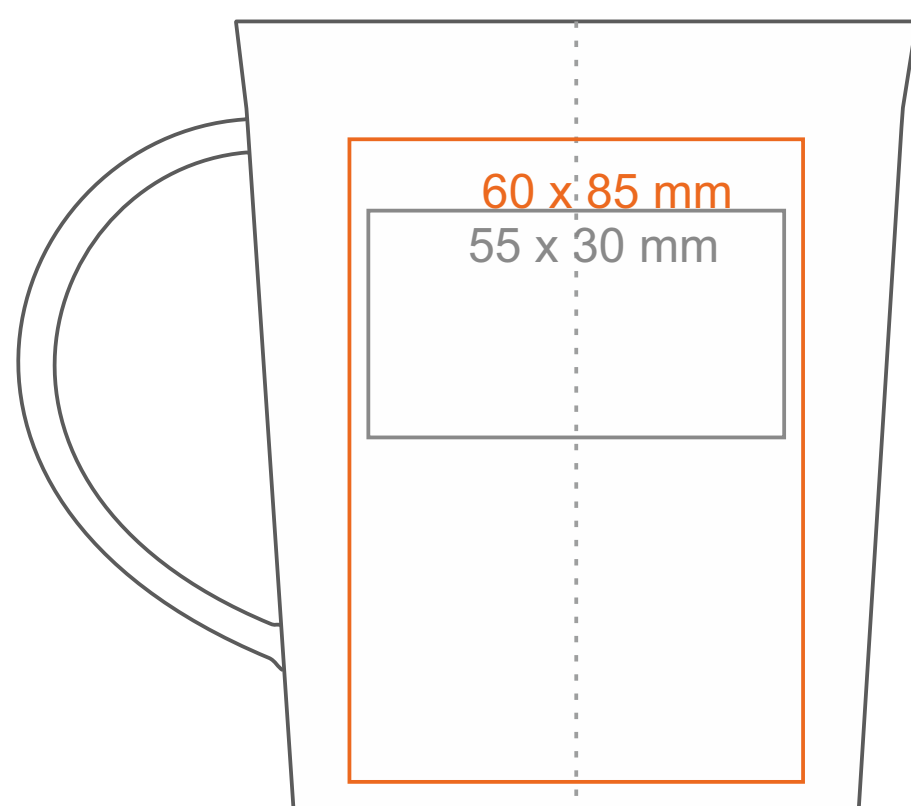

M\_497 **Real**

290 ml / h: 105 mm / Ø 90 mm

Nadruk na uchu  
 Nadruk wewnątrz na ściance  
 Nadruk od spodu

- 90 x 10 mm  
 - 50 x 20 mm  
 - Ø 35 mm

\*W przypadku projektów dla kalkomanii wybiegających poza standardową powierzchnię nadruku prosimy o kontakt z działem handlowym.