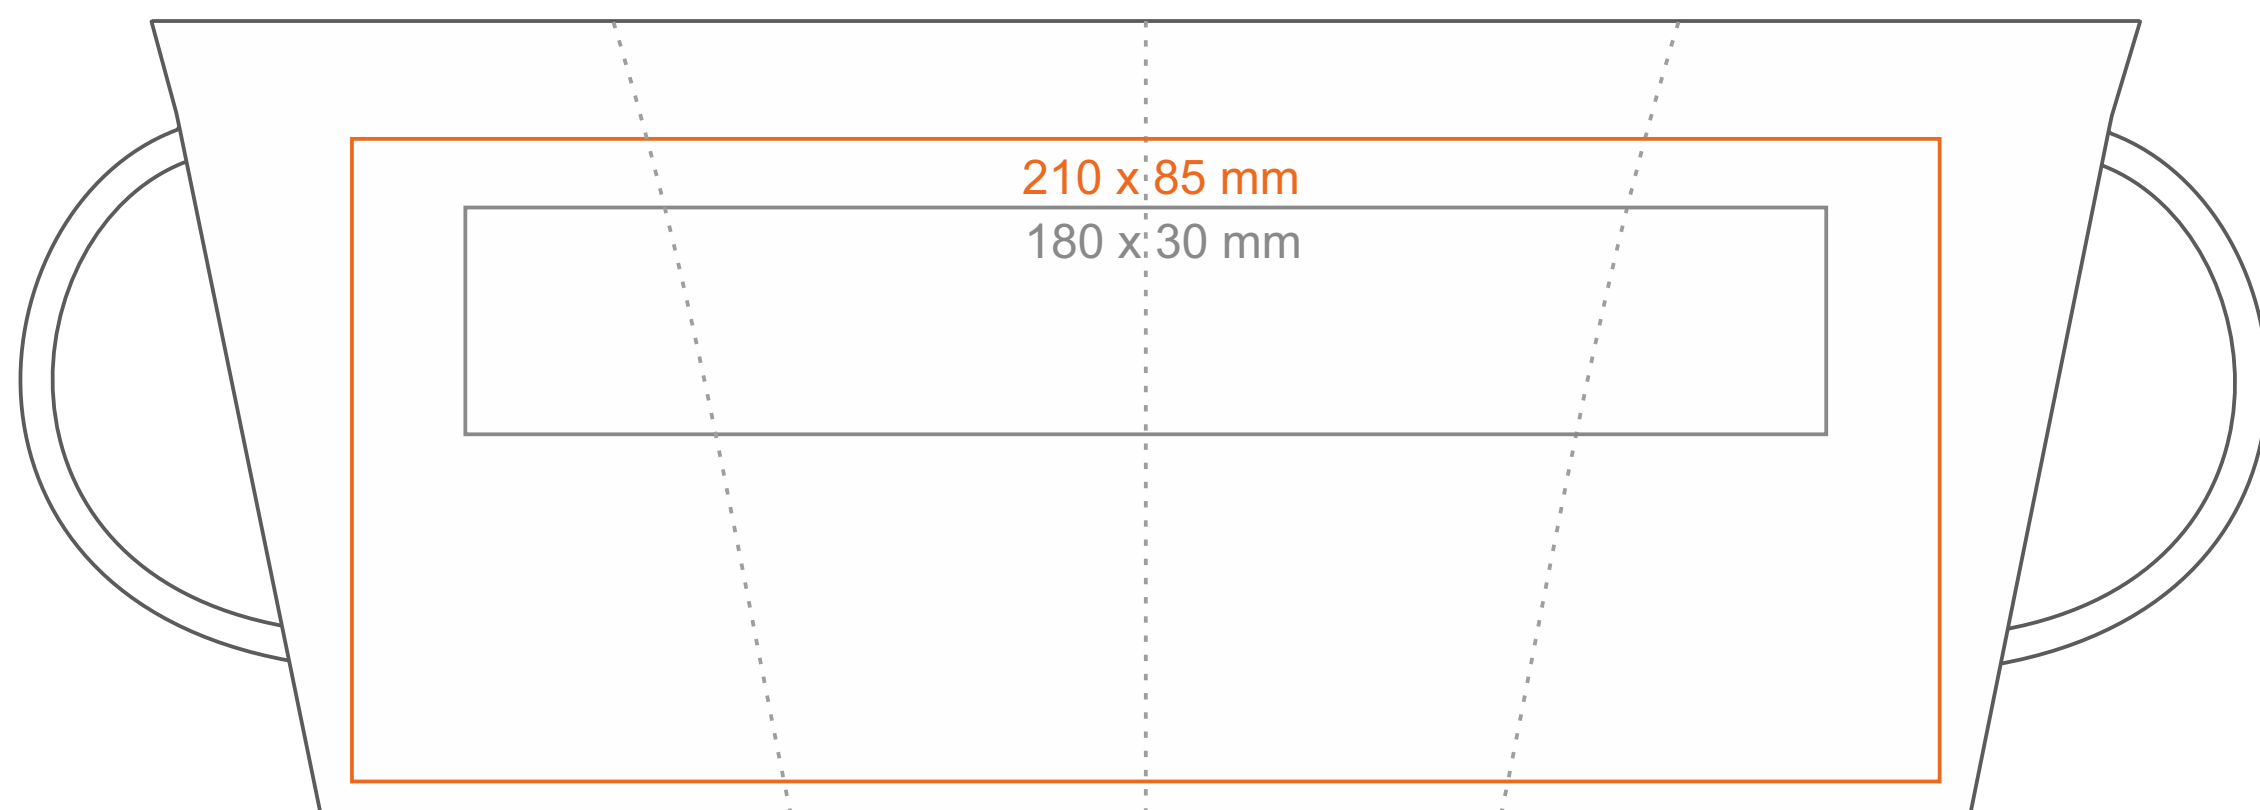

M\_497 **Real**

290 ml / h: 105 mm / Ø 90 mm

Nadruk na uchu  
 Nadruk wewnątrz na ściance  
 Nadruk od spodu

- 90 x 10 mm  
 - 50 x 20 mm  
 - Ø 35 mm

\*W przypadku projektów dla kalkomanii wybiegających poza standardową powierzchnię nadruku prosimy o kontakt z działem handlowym.

## legenda

- Nadruk kalkomania (Transfer Print)
- Piaskowanie (Sensitive Touch)
- Nadruk bezpośredni (Direct Print)