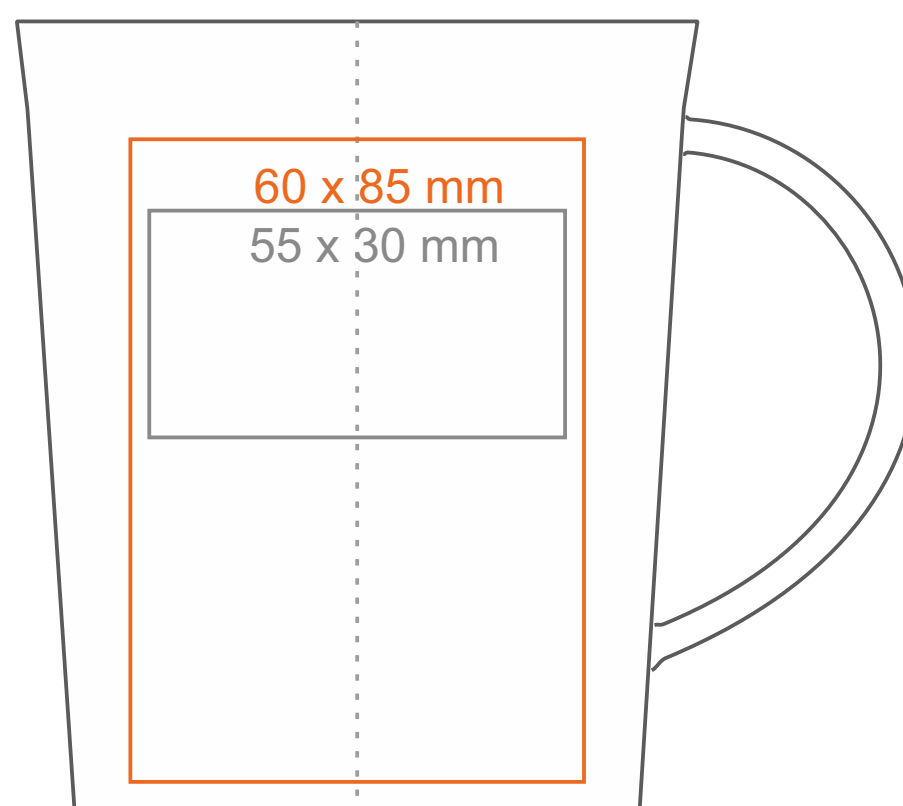

M\_497 **Real**

290 ml / h: 105 mm / Ø 90 mm

Nadruk na uchu  
 Nadruk wewnątrz na ściance  
 Nadruk od spodu

- 90 x 10 mm  
 - 50 x 20 mm  
 - Ø 35 mm

\*W przypadku projektów dla kalkomanii wybiegających poza standardową powierzchnię nadruku prosimy o kontakt z działem handlowym.